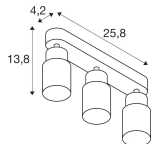

Scheda tecnica SLV Puri 2.0 Aluminium Faretti Bianca | Adatto per 3x GU10

[Visualizza il prodotto](#)

Dati tecnici

| | |
|-----------------------------------|---|
| SKU | 260592 |
| EAN | 4024163294041 |
| Marca | SLV |
| Nome del fabbricante | PURI 2.0 Tube, wand- en plafondopbouwarmatuur, long, 3x max. 6W GU10, |
| Garanzia Totale di Lampadadiretta | 5 anni |
| Vita Media Utile (ora) | 0 |

Dimensioni

| | |
|----------------|-----|
| Lunghezza (mm) | 258 |
| Larghezza (mm) | 55 |
| Altezza (mm) | 138 |

Informazioni sul sensore

| | |
|-----------------|----------------|
| Tipo di sensore | Nessun sensore |
|-----------------|----------------|