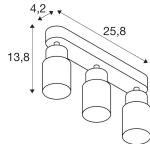

Scheda tecnica SLV Puri 2.0 Aluminium Faretti Nero | Adatto per 3x GU10

[Visualizza il prodotto](#)

Dati tecnici

SKU	260588
EAN	4024163294058
Marca	SLV
Nome del fabbricante	PURI 2.0 Tube, wand- en plafondopbouwarmatuur, long, 3x max. 6W GU10,
Garanzia Totale di Lampadadiretta	5 anni
Vita Media Utile (ora)	0

Dimensioni

Lunghezza (mm)	258
Larghezza (mm)	55
Altezza (mm)	138

Informazioni sul sensore

Tipo di sensore	Nessun sensore
-----------------	----------------

Perché scegliere Lampadadiretta?

-  **Specialista** dell'illuminazione
-  Piani di illuminazione **personalizzati**
-  Fino a **7 anni** di garanzia
-  Resi facili entro **14 giorni**