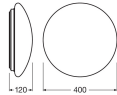

[Visualizza il prodotto](#)

Dati tecnici

SKU	223793
EAN	4058075000827
Marca	Ledvance
Nome del fabbricante	Surface-C LED 400 24W/3000K IP44 Sensor LEDVANCE
Vita Media Utile (ora)	30000

Informazioni tecniche

Tecnologia	LED Integrato
Voltaggio (V)	220-240
Dimmerabile	Non dimmerabile
Codice Colore	830 Bianco Caldo
Colore della Luce (Kelvin)	3000 Bianco Caldo
Indice di Resa Cromatica (Ra)	80-89 - Buona resa cromatica
Colore Chiaro	Bianco
Impostazione del Colore	Colore unico
Efficienza (Lm/W)	80
Fattore Potenza	>0.90
Tipo di Prodotto	Plafoniere LED

Dettagli sulla plafoniera