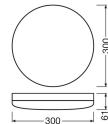

[Visualizza il prodotto](#)

Dati tecnici

SKU	231356
EAN	4058075062207
Marca	Ledvance
Nome del fabbricante	Surface-C LED 300 24W/3000K IK10
Garanzia Totale di Lampadadiretta	5 anni
Vita Media Utile (ora)	50000
D-Mark	Sì

Informazioni tecniche

Tecnologia	LED Integrato
Voltaggio (V)	220-240
Dimmerabile	Non dimmerabile
Codice Colore	830 Bianco Caldo
Colore della Luce (Kelvin)	3000 Bianco Caldo
Indice di Resa Cromatica (Ra)	80-89 - Buona resa cromatica
Colore Chiaro	Bianco
Impostazione del Colore	Colore unico
Efficienza (Lm/W)	75
Copertura Ottica	Polycarbonate (PC)
Fattore Potenza	>0.90