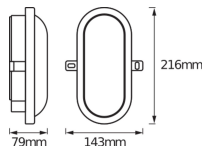

Scheda tecnica Ledvance Bulkhead LED Nero 11W - 840

[Visualizza il prodotto](#)

Dati tecnici

SKU	243635
EAN	4058075271685
Marca	Ledvance
Nome del fabbricante	LED BULKHEAD 11W 840 BK LEDV

Informazioni tecniche

Dimensioni

Lunghezza (mm)	216
Larghezza (mm)	143

Informazioni sul sensore

Tipo di sensore	Nessun sensore
-----------------	----------------

Perché scegliere Lampadadiretta?

-  **Specialista** dell'illuminazione
-  Piani di illuminazione **personalizzati**
-  Fino a **7 anni** di garanzia
-  Resi facili entro **14 giorni**