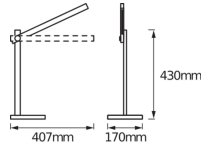

[Visualizza il prodotto](#)

Dati tecnici

SKU	243918
EAN	4058075321281
Marca	Ledvance
Nome del fabbricante	PANAN ALU CCT BK LEDV
Vita Media Utile (ora)	25000

Informazioni tecniche

Tecnologia	LED Integrato
Voltaggio (V)	220-240
Dimmerabile	Sì, dimmerabile
Codice Colore	830 Bianco Caldo, 865 Luce Del Giorno
Colore della Luce (Kelvin)	3000 Bianco Caldo, 6500 Luce Del Giorno
Indice di Resa Cromatica (Ra)	80-89 - Buona resa cromatica
Colore Chiaro	Bianco
Impostazione del Colore	Bianco regolabile
Efficienza (Lm/W)	44
Inclinabile	Sì
Montaggio	Lampada da tavolo
Tipo di Prodotto	LED Decorative Lighting