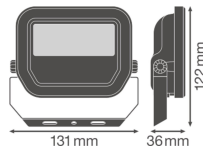

Scheda tecnica Ledvance Proiettore LED GEN 3 Nero 10W 1100lm 100D - 830 Luce Calda | IP65 - Simmetrico

[Visualizza il prodotto](#)

Dati tecnici

SKU	239586
EAN	4058075420847
Marca	Ledvance
Nome del fabbricante	FL PFM 10W/3000K SYM 100 BK
Garanzia Totale di Lampadadiretta	5 anni
Vita Media Utile (ora)	70000

Informazioni tecniche

Tecnologia	LED Integrato
Voltaggio (V)	220-240
Dimmerabile	Non dimmerabile
Codice Colore	830 Bianco Caldo
Colore della Luce (Kelvin)	3000 Bianco Caldo
Indice di Resa Cromatica (Ra)	80-89 - Buona resa cromatica
Colore Chiaro	Bianco
Impostazione del Colore	Colore unico
Efficienza (Lm/W)	110
Angolo del Fascio luminoso (gradi)	100
Fattore Potenza	>0.90
Tipo di Prodotto	Proiettori LED

Dettagli sulla plafoniera

Montaggio	Superficie
Connessione Infisso	Cavo, 3 poli
Copertura Ottica	Vetro
Distribuzione Luminosita	Simmetrico
Protezione da solidi e liquidi	IP65
Protezione da impatti	IK07 - 2 Joule
Temperatura di Lavoro	-30 to +50
Colore dell'Apparecchio	Nero
Alloggiamento	Alluminio
Colore del Rivestimento	Nero
Product Serie	Performance

Dimensioni

Lunghezza (mm)	122
Larghezza (mm)	131
Altezza (mm)	36

Informazioni sul sensore

Tipo di sensore	Nessun sensore
-----------------	----------------

Perché scegliere Lampadadiretta?

-  **Specialista** dell'illuminazione
-  Piani di illuminazione **personalizzati**
-  Fino a **7 anni** di garanzia
-  Resi facili entro **14 giorni**