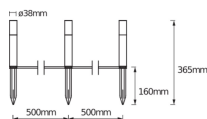

Scheda tecnica Ledvance LED Smart+ Spotlight Giardino Polo 3 Dot Extention 3.1W - Multicolor | RGBW

[Visualizza il prodotto](#)

Dati tecnici

| | |
|----------------------|--|
| SKU | 243961 |
| EAN | 4058075478251 |
| Marca | Ledvance |
| Nome del fabbricante | SMART WIFI GARDEN POLE RGBW 3PEXT LEDV |

Dimensioni

| | |
|----------------|----|
| Lunghezza (mm) | 38 |
| Larghezza (mm) | 38 |

Informazioni sul sensore

| | |
|-----------------|----------------|
| Tipo di sensore | Nessun sensore |
|-----------------|----------------|