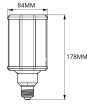

Scheda tecnica Philips TrueForce LED E27 HPL
Ghiaccio 25W 2900lm 360D - 740 Bianco Freddo |
Sostitutiva 80W

[Visualizza il prodotto](#)

Dati tecnici

SKU	229880
EAN	8718696687024
Marca	Philips
Nome del fabbricante	TForce LED HPL ND 29-25W E27 740 FR
Quantità confezione bulk	6
Garanzia Totale di Lampadadiretta	5 anni
Classe efficienza energetica	E
Vecchia classe efficienza energetica	A++
Vita Media Utile (ora)	50000

Informazioni tecniche

Tecnologia	LED
Tipo di Prodotto	E27 LED
Voltaggio (V)	220-240
Dimmerabile	Non dimmerabile
Attacco	E27
Codice Colore	740 Bianco Freddo
Colore della Luce (Kelvin)	4000 Bianco Freddo
Indice di Resa Cromatica (Ra)	70-79
Colore Chiaro	Bianco
Impostazione del Colore	Colore unico

Efficienza (Lm/W) 116

Tipo di sensore Nessun sensore

Info prodotto

EOC8 68702400

Finitura lampada Ghiaccio

Product Serie TrueForce

Dimensioni

Altezza (mm) 178

Lunghezza (mm) 197

Diametro (mm) 84

Forma Blocco

Perché scegliere Lampadadiretta?

Specialista dell'illuminazione

Piani di illuminazione **personalizzati**

Fino a **7 anni** di garanzia

Resi facili entro **14 giorni**