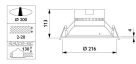

[Visualizza il prodotto](#)

Dati tecnici

SKU	214401
EAN	8718696852255
Marca	Philips
Nome del fabbricante	DN130B LED20S/830 PSED-E II WH
Garanzia Totale di Lampadadiretta	5 anni
Vita Media Utile (ora)	50000

Informazioni tecniche

Luce d'Emergenza	Senza luce di emergenza
Inclinabile	No
Tecnologia	LED Integrato
Voltaggio (V)	220-240
Dimmerabile	Sì, dimmerabile
Codice Colore	830 Bianco Caldo
Colore della Luce (Kelvin)	3000 Bianco Caldo
Indice di Resa Cromatica (Ra)	80-89 - Buona resa cromatica
Colore Chiaro	Bianco
Impostazione del Colore	Colore unico
Lampadina inclusa	Sì
Driver Incluso	Sì