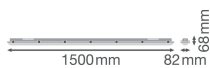

Scheda tecnica Confezione Multipack 6x Ledvance Stagna LED Stagna 58W 8000lm - 865 Luce Del Giorno | 150cm

[Visualizza il prodotto](#)

## Informazioni tecniche

Tecnologia	LED Integrato
Voltaggio (V)	220-240
Dimmerabile	Non dimmerabile
Colore Chiaro	Bianco
Codice Colore	865 Luce Del Giorno
Colore della Luce (Kelvin)	6500 Luce Del Giorno
Indice di Resa Cromatica (Ra)	80-89 - Buona resa cromatica
Impostazione del Colore	Colore unico
Efficienza (Lm/W)	135
Lampadina inclusa	Sì
Lunghezza	150cm
Tipo di Prodotto	Reglette Stagne LED

## Dimensioni

Lunghezza (mm)	1500
Larghezza (mm)	82
Altezza (mm)	68