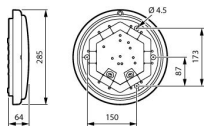

Scheda tecnica Philips Bulkhead LED WL070V
Ledinaire Plastica Bianca 17W 1700lm -
830-840 CCT | 285mm - IP65

[Visualizza il prodotto](#)

Product Details

EOC8

50824899

Dati tecnici

SKU

248746

Temperatura di Lavoro Da - 20 a + 40

Colore dell'Apparecchio Bianco

Alloggiamento Plastica

Colore del Rivestimento Bianco

Product Serie Ledinaire

Dimensioni

Diametro (mm) 285

Lunghezza (mm) 285

Larghezza (mm) 285

Altezza (mm) 64

Informazioni sul sensore

Tipo di sensore

Perché scegliere Lampadadiretta?

Nessun sensore

Specialista dell'illuminazione

Piani di illuminazione **personalizzati**